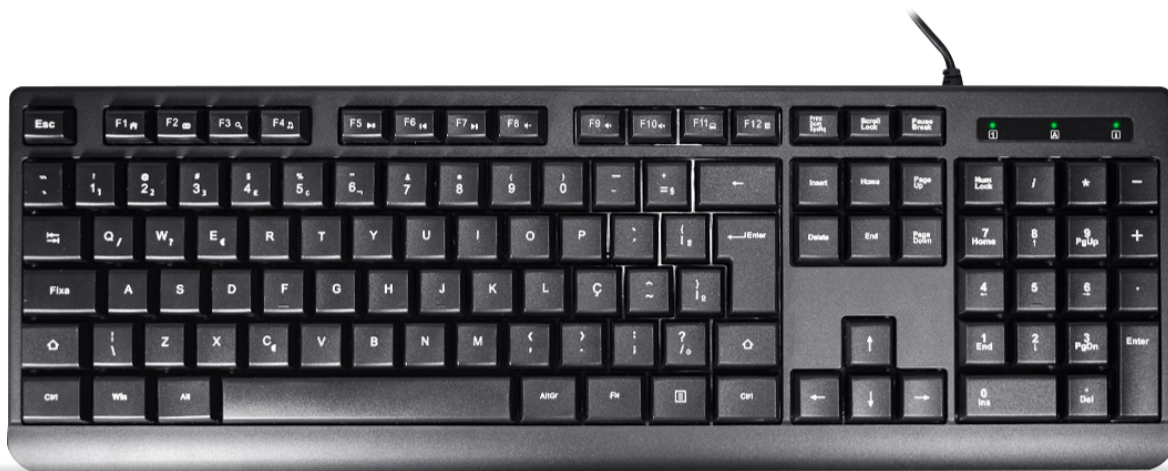

teclado multimídia KM-D128

Sua vida
nos inspira.

1
CARACTERES
IMPRESSOS A
LASER

12
TECLAS
DE ATALHO

PC
COMPATÍVEL

USB

CARACTERÍSTICAS

- Teclado preto com fio padrão ABNT2 com cantos arredondados
- Noventa e cinco teclas + doze teclas multimídia
- Compatível com Windows XP, Vista, 7, 8, 10 e 11
- LED verde indicador de Num Lock, Caps Lock e Scroll Lock ativados
- Caracteres impressos a laser para maior durabilidade

ESPECIFICAÇÕES DO TECLADO

- Teclas com membrana táctil
- Comprimento do cabo (sem conector): 1900mm ± 50mm (tolerância)
- Dimensão do teclado (AxLxP): 26x162x438mm
- Tipo de conector: USB - Plug and play

IMAGENS

DESIGN MODERNO COM CANTOS ARREDONDADOS

VISTA TRASEIRA

LEDs INDICADORES DE CAPS, NUM E SCROLL LOCK ATIVADOS

CONECTOR USB

AJUSTE DE ALTURA

TECLAS REMOVÍVEIS

SUGESTÃO PARA TAMPOGRAFIA DE LOGOMARCA