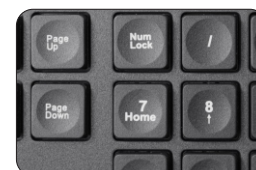

### IMAGENS

Scroll emborrachado

Compartimento p/ pilha AA. (USB encontra-se dentro)

Design moderno e compacto

LED indicador de bateria fraca e Num Lock/Caps Lock ativados

Ajuste de altura

O teclado utiliza 1 pilha AAA (não acompanha o produto)