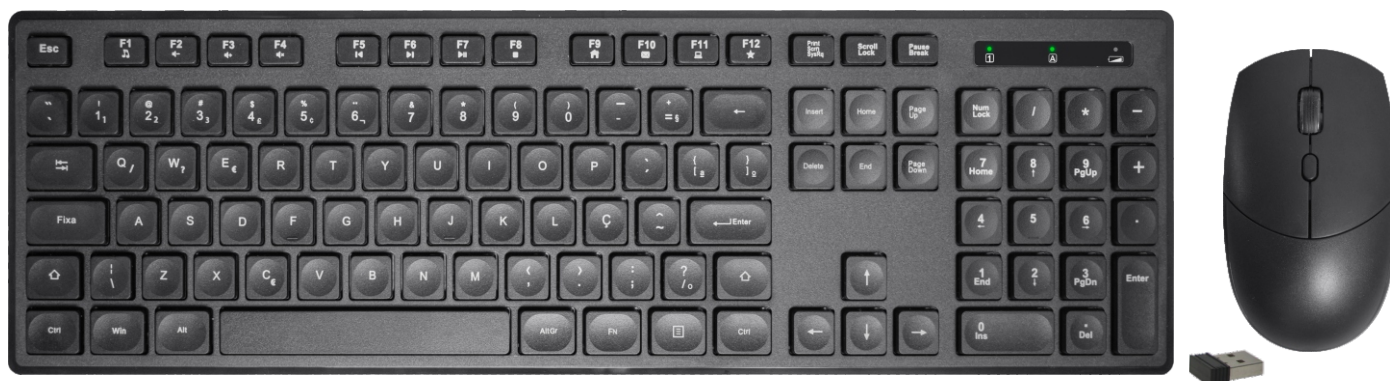

# wireless combo

## KA-6029+MA-A734

Sua vida nos inspira.

Teclado Padrão  
**ABNT2**  
Português Brasil

PC  
+  
COMPATÍVEL

RECEPTOR

2.4GHz  
RF

4 NÍVEIS  
DE DPI

### ESPECIFICAÇÕES DO TECLADO

LED indicador de bateria fraca e Num Lock/Caps Lock ativados

Utiliza 1 pilha AAA (não acompanha o produto)

Dimensão: 24(A) x 123(L) x 430(P) mm

Teclas com formato esférico, letras impressas a laser

### IMAGENS

Scroll emborrachado

Compartimento p/ pilha AA. (USB encontra-se dentro)

Design moderno e compacto

LED indicador de bateria fraca e Num Lock/Caps Lock ativados

Ajuste de altura

O teclado utiliza 1 pilha AAA (não acompanha o produto)