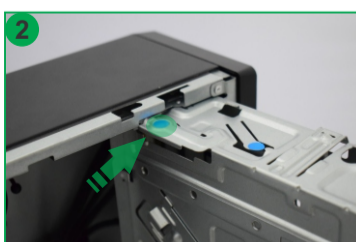

gabinete micro atx GM-07S4

Sua vida nos inspira.

CARACTERÍSTICAS

- Bordas internas dobradas
- Fácil instalação e manutenção
- Fabricado em aço galvanizado
- Painel preto texturizado com detalhe black piano
- Parafuso de fixação manual
- 2 entradas USB2.0* 2*USB3.2 gen1typeA
- HD Áudio
- Trava lock
- Sensor de intrusão
- Tool less para HD de 2.5" e 3.5"
- Permite duas formas de uso

IMAGENS

Parte Frontal

Textura do painel

Parte Traseira

Trava lock

Lateral

INSTRUÇÕES

Baias de 2.5" e 3.5" tool less

Trava para leitor de DVD

Empurre levemente a trava e deslize o suporte

Vista interna. Gabinete em posição horizontal

Trava de slots de expansão