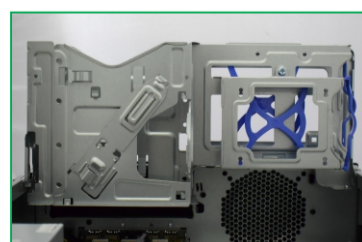

Vista interna. Gabinete em posição horizontal