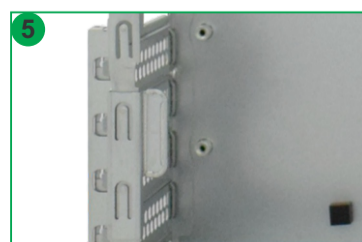

gabinete micro atx GM-07S4

Sua vida nos inspira.

CARACTERÍSTICAS

- Bordas internas dobradas
- Fácil instalação e manutenção
- Fabricado em aço galvanizado
- Painel preto texturizado com detalhe black piano
- Parafuso de fixação manual
- 2 entradas USB2.0* 2*USB3.2 gen1typeA
- HD Áudio
- Trava lock
- Sensor de intrusão
- Tool less para HD de 2.5" e 3.5"
- Permite duas formas de uso

IMAGENS

Parte Frontal

Textura do painel

Parte Traseira

Trava lock

Lateral

INSTRUÇÕES

Baias de 2.5" e 3.5" tool less

Trava para leitor de DVD

Empurre levemente a trava e deslize o suporte

Vista interna. Gabinete em posição horizontal

Trava de slots de expansão