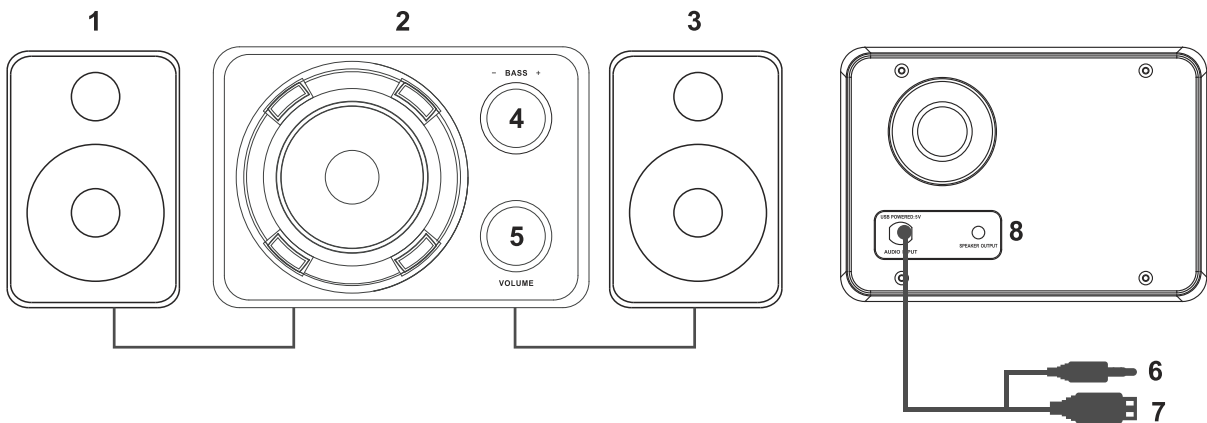

### ESPECIFICAÇÕES

- Alimentação: USB - DC5V (1 A)
- Potência total: 9,9W RMS
- Potência subwoofer: 3" (5W)
- Potência cx satélites: 2" x 2 (2,45W x 2)
- Frequência de resposta: 45Hz~18kHz
- Dimensões (CxLxA):
  - Subwoofer: 180x161x125mm
  - Caixas satélite: 82x82x115mm

### CONHEÇA SEU PRODUTO!

- 1) Caixa satélite esquerda  
2) Subwoofer  
3) Caixa satélite direita

- 4) ajuste de grave  
5) ajuste de volume/ON/Off  
6) plug de 3.5mm

- 7) conector usb  
8) Output plug P2 3.5mm