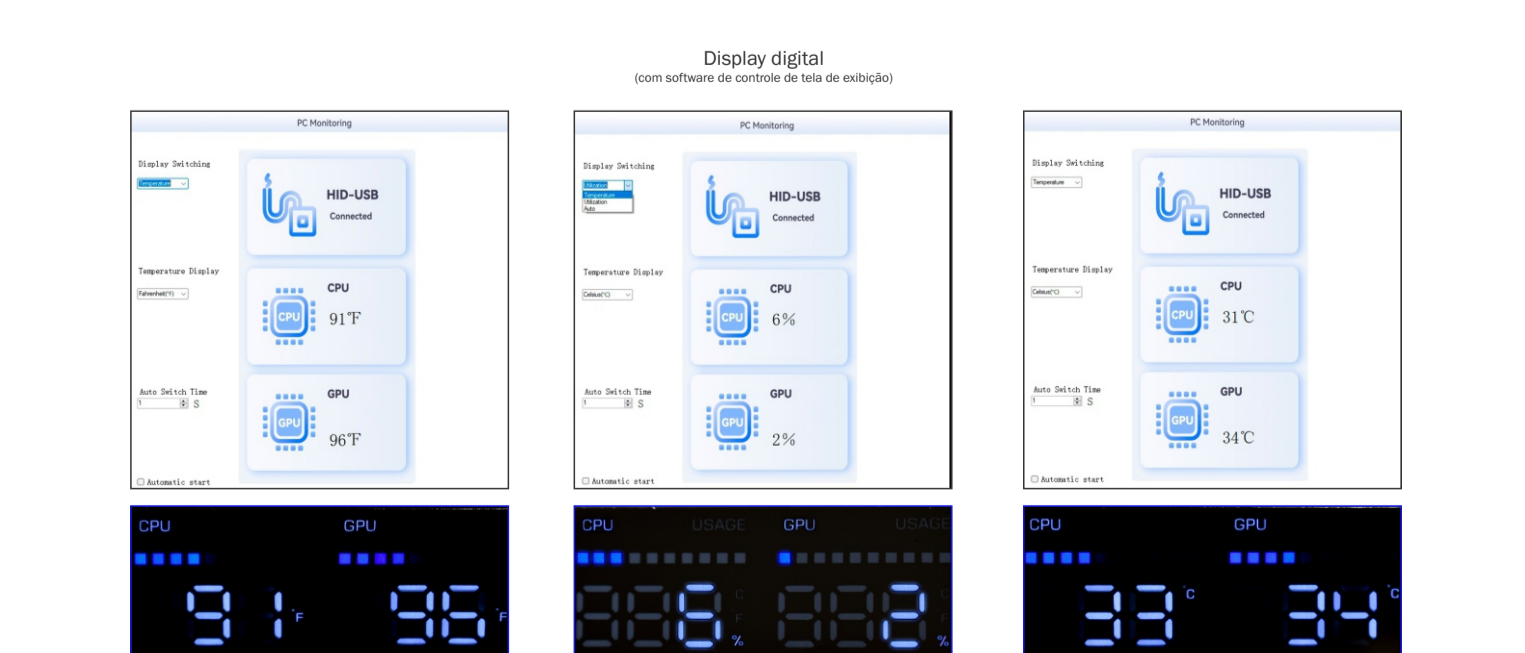

IMAGENS

ATENÇÃO: AS FOTOS ACIMA SÃO APENAS ILUSTRATIVAS E ALGUNS ITENS EXIBIDOS SÃO VENDIDOS SEPARADAMENTE. CONSULTE Nossos VENDEDORES PARA MAIS INFORMAÇÕES SOBRE O PRODUTO E SUAS RESPECTIVAS PEÇAS.